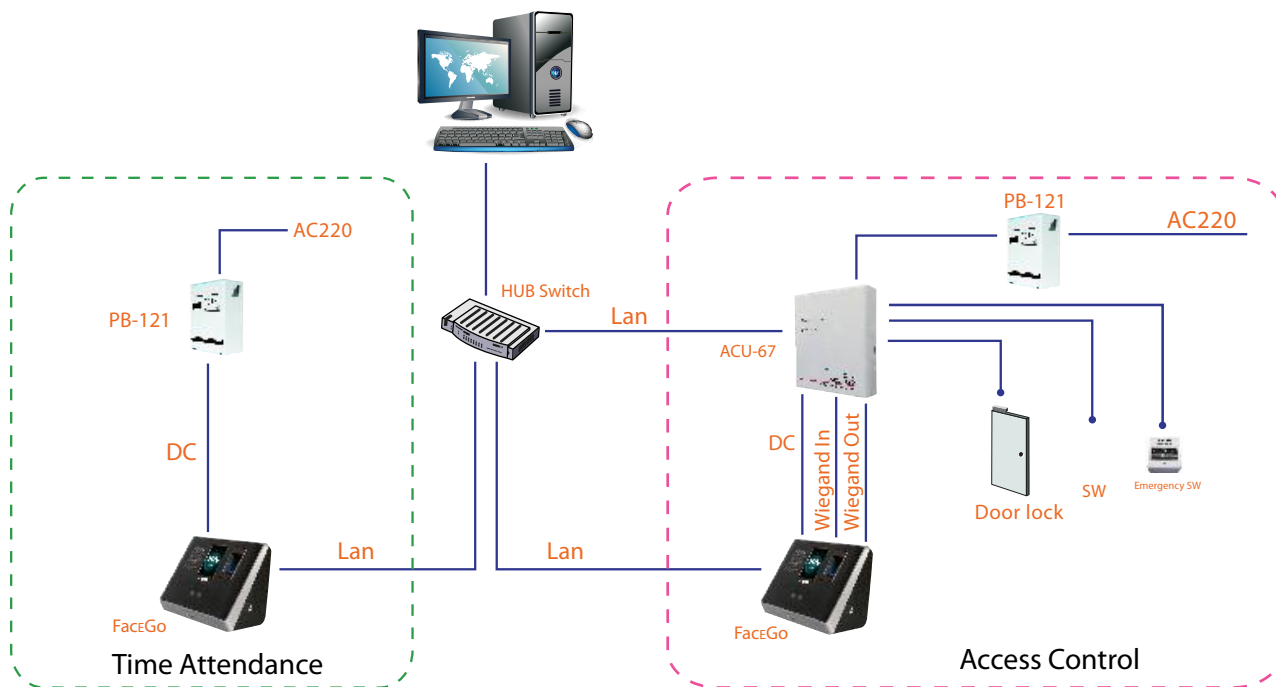

ตั้งค่าการใช้งานได้หลากหลายเพื่อรองรับ
การใช้งานที่แตกต่างกัน

แม่นยำ

ความถูกต้องแม่นยำสูง : FAR <0.001% , FRR <1%

เชื่อถือได้

ผ่านการทดลองใช้งานจริง มากกว่า 6 ปี

รองรับคนจำนวนมาก

รองรับใบหน้าได้ถึง 2,000 ใบหน้า
รองรับลายนิ้วมือได้ถึง 2,000 ลายนิ้วมือ

สะดวกในการติดตั้ง

เชื่อมต่อผ่านหน้าจาง่าย ใช้งานได้ทันที
วางบนโต๊ะ หรือแขวนผนังได้

Technical Specification

	Model	FaceGo
	Technology	Facial , Fingerprint , Card
Hardware	CPU	1GHz
	Memory	256M DDR + 4G TF
	Camera	Dual Camera
	Lighting (Max)	20,000 lux
	Fingerprint	Optical Sensor
	RFID	Standard EM Optional Mifare
	Display	3.5 inch TFT Screen
	Language	Thai, English, Turkish, Spanish, Chinese, Japanese, Korean
	Keypad	4*4 Touch Keypad
	Interface	WiFi, TCP/IP, USB Host, Weigand, Push to Server
	Power	12V DC
	Temperature	0°~40° C
	Humidity	20% - 80%
	Dimension (L*W*H)	236*105*155mm
	Certification	CE, FCC, ROHS
Capacity	Admin	8 Face Templates
	User ID Length	4-14 Digits
	Face Templates	2,000
	Fingerprint Templates	2,000
	Max. User	2,000
	Max. Card ID	10,000
	Log Record	200,000
	Log Photo (.jpg)	200,000
Performance	Verification Mode	Face,ID+Face,Card+Face, Card/Face,Face+Finger,Finger, Card,Card+Photo,ID+PIN
	Accuracy	FAR<0.001% , FRR<1%
	Speed	< 1 Second
	Distance (Camera and User)	30 - 80 cm.
	Duplication Check	Yes
Access Control	Door Control	Relay Output , Door Sensor , Exit Button ,
	Alarm	Door Open , Rejection