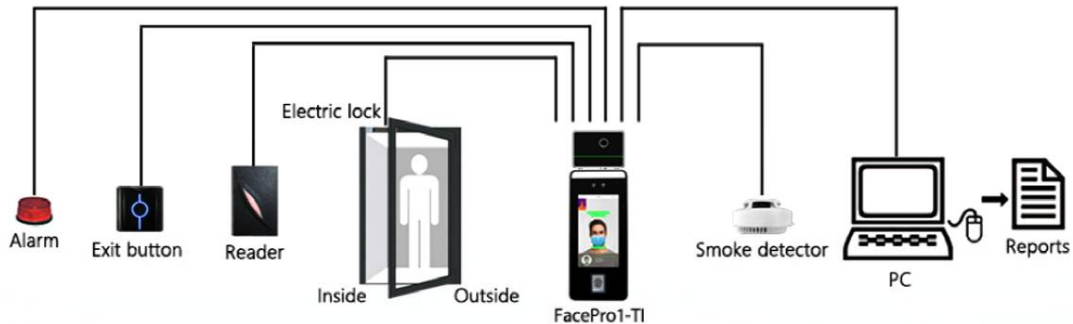

FacePro1-TI

TAFF[®]

TIME RECORDER

คุณสมบัติ

- จดจำใบหน้าถึง 6,000 ใบหน้า
- อ่านโครงสร้างใบหน้าด้วยแสง Visible Light
- อ่านใบหน้าในระยะ 0.3-2 เมตร
- ตรวจสอบการสวมหน้ากากอนามัยได้
- ตรวจสอบอุณหภูมิของร่างกาย ในระยะ 30-50 ซม. ตั้งค่าอุณหภูมิ 34-45 °C
- ป้องกันการปลอมแปลงโดยใช้รูปภาพจากกระดาษ, มือถือ และภาพจากวิดีโอ
- มีโหมดการตรวจใบหน้า, ฝ่ามือ, ลายนิ้วมือ และ PIN ภายในเครื่องเดียว
- ระบบไร้สัมผัส เพื่อชีวอนามัยที่ดีขึ้น
- เพิ่มความสว่างด้วยไฟอัตโนมัติ ทำงานได้ดีในที่แสงน้อย
- เชื่อมต่อผ่าน Lan และ Wifi ได้
- โปรแกรมจัดการแบบ Web Based

Face Verification

Temperature Detection

Masks Detection

Proactive Facial Recognition

Measurement Distance Up to 120cm

5-inch Touch Screen

Working Application

Specification

Model	FacePro1-T1
Type	Visible light facial recognition with thermal imaging temperature detection
Operating system	Linux OS
Display	5inch Touch screen
Face Capacity	6,000 Faces
Palm Capacity	3,000 Palms
Fingerprint Capacity	6,000 Fingers
Transaction	200,000Logs
Standard Function	ADMS, T9 Input; SDT, Camera, 9-digit User ID, Access Levels, Groups, Holidays, Anti-passback, Record Query, Tamper Switch alarm, multiple verify modes;
Hardware	900MHz Dual Core CPU, Memory 512MB RAM/8G Flash, 2MP WDR Low Light Camera, Adjustable Light Brightness LED
Communication	TCP/IP, WiFi
Interface	Wiegand Input/output, RS485
Access Control Interface	3 rd Party Electric lock, door sensor, exit button, Alarm output, Auxiliary Input
Facial Recognition Speed	≤1s
Power supply	12V 3A
Operating Humidity	10%~90%
Temperature Measurement	20 °c ~ 50 °c
Dimension(W*H*D)	92.0*262*23.5mm

Structure & Connection