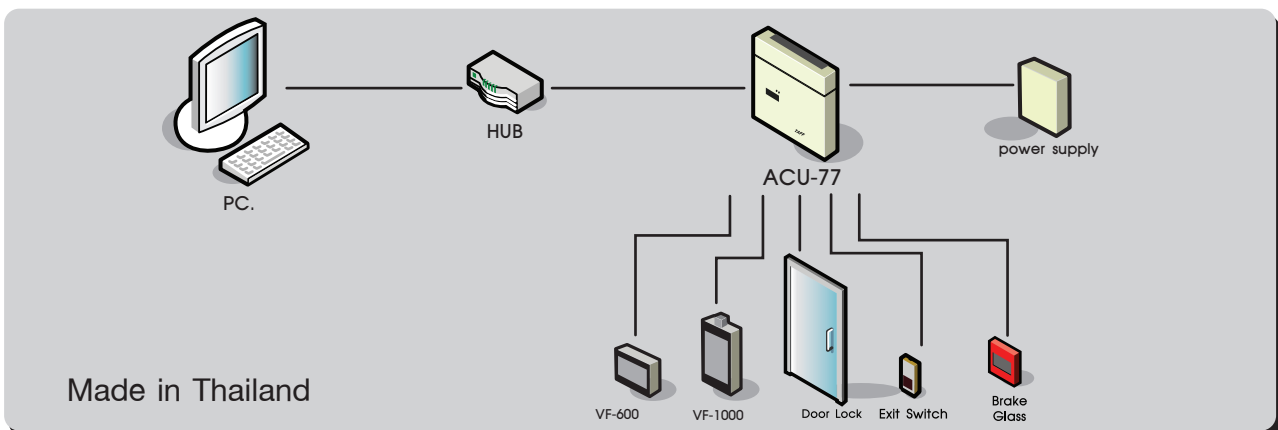

ACU-77 Access Control Unit

TAFF[®]
TIME RECORDER

ACU-77 เป็นอุปกรณ์ควบคุมการเข้า ออกประตู เพื่อรักษาความปลอดภัยในสำนักงาน
เหมาะสำหรับสำนักงานตั้งแต่ขนาดเล็กจนถึงขนาดใหญ่ รูปทรงทันสมัย สวยงาม
รองรับพนักงานจำนวนมาก สามารถตั้ง Time zone ได้มากถึง 20 Time zones
และยังรองรับตารางเข้าออกงานที่ซับซ้อนได้ดี

ACU-77 สามารถสื่อสารกับเครื่องบันทึกเวลาได้ทุกรุ่นทุกแบบ ที่มีช่องทาง Wiegand หรือ LAN

ACU-77 ทำงานร่วมกับโปรแกรมควบคุมที่ใช้งานง่าย สามารถกำหนดช่วงเวลาการเข้า ออก
เป็นรายบุคคลหรือรายกลุ่ม สามารถดูรายงานการเข้า-ออก ของแต่ละประตูได้

ACU-77 Access Control Unit

■ Specification

Core Processor	
CPU:	Quad Core ARM Cortex-A9 , Up to 1.4 GHz
Memory:	1 GB RAM, 8GB eMMC
OS:	Linux
Display:	LCD 16X2
Interface	
USB 2.0:	3 Ports
Wiegand IN:	2 Ports
LAN:	TCP/IP 10/100/1000 Mbps (support DHCP)
RS-232:	4 Ports
RS-485:	1 Port
HDMI:	1 Port
Access Control	
Mode:	Stand alone and Online
Input	
Door Sensor:	1
Exit Switch:	1
General Purpose:	1
Output	
Door Lock:	1
General Purpose:	1
Time Zones:	20 Time zones, 8 Days (7 days of week +Holiday) 5 durations daily
Holidays:	100
Working Environment	
Power Supply:	12 VDC 2.5 A.
Humidity:	20% ~ 80%RH
Temperature:	-5 °C - 60 °C
Dimensions:	244 × 218 x 46 mm.
Weight:	1,500 g. (Approx.)
Case:	Metal