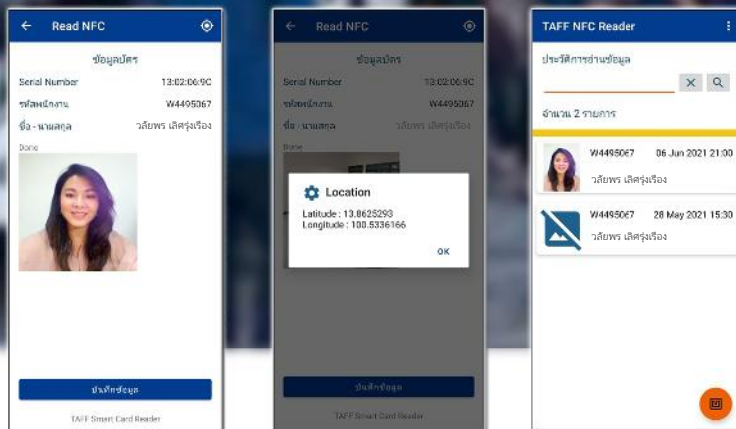

เครื่องบันทึกเวลา สำหรับกรับส่งพนักงาน

TAFF masterTime NFC

1. อ่านข้อมูลบัตร Mifare
 - ข้อมูล Card Serial Number
 - รหัสพนักงาน
 - ชื่อ-นามสกุล
2. ถ่ายรูปขณะแตะบัตร
3. แสดงตำแหน่งด้วย GPS
4. ส่งข้อมูลผ่าน Wifi หรือ sim 3G

TAFF masterTime NFC

ข้อมูลการแตะบัตรย้อนหลัง

ลำดับ	รหัสพนักงาน	ชื่อ นามสกุล	สถานะ	วัน เวลา	พิกัดสถานที่	พิกัดเดิม
1	4104005	วิไลพร เลิศรุ่งเรือง	เข้า	11 มิ.ย. 2021 10:01	ท.ร.911	พิกัด POS 03
2	4011524	ไฉฉ่า ศรีชัย	เข้า	11 มิ.ย. 2021 10:04	ต.ร.4/19	พิกัด POS 03
3	4011524	ไฉฉ่า ศรีชัย	เข้า	11 มิ.ย. 2021 10:05	ต.ร.4/19	พิกัด POS 03
4	4011524	ไฉฉ่า ศรีชัย	เข้า	11 มิ.ย. 2021 10:06	ต.ร.4/19	พิกัด POS 03
5	5311031	กาญจณี สออลทอง	เข้า	11 มิ.ย. 2021 10:06	พลา.22	พิกัด POS 03
6	1912323	วิฑิต์ ศรีชัย	เข้า	11 มิ.ย. 2021 10:05	ต.ร.1719	พิกัด POS 03
7	5311031	กาญจณี สออลทอง	เข้า	11 มิ.ย. 2021 10:06	พลา.22	พิกัด POS 03
8	5311031	กาญจณี สออลทอง	เข้า	11 มิ.ย. 2021 10:06	พลา.22	พิกัด POS 03
9	5311031	กาญจณี สออลทอง	เข้า	11 มิ.ย. 2021 10:07	พลา.22	พิกัด POS 03
10	5311031	กาญจณี สออลทอง	เข้า	11 มิ.ย. 2021 10:09	พลา.22	พิกัด POS 03
11	1059105	NAT CI ABMAT	เข้า	11 Jun 2021 10:17	TA 2083	พิกัด POS 03
12	1101035	วิษณุ ทองเกษม	เข้า	11 Jun 2021 10:16	TA 2083	พิกัด POS 03