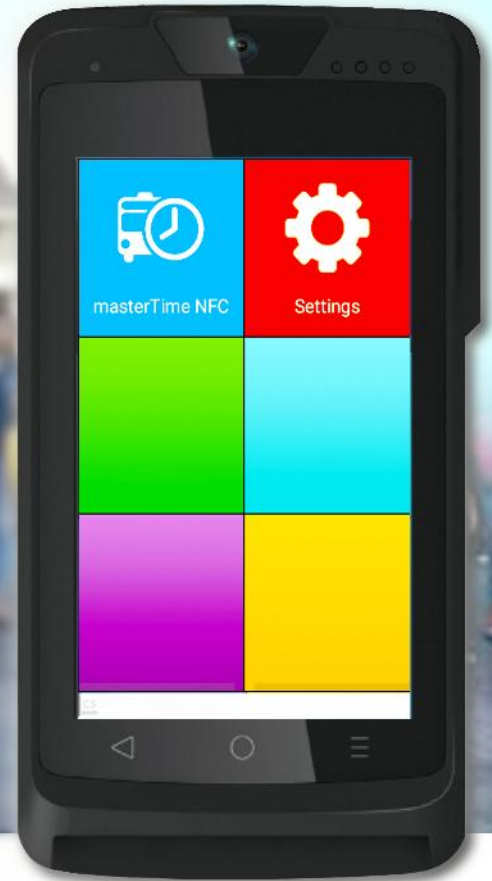

เครื่องบันทึกเวลา สำหรับกรับส่งพนักงาน

TAFF masterTime NFC

1. อ่านข้อมูลบัตร Mifare
 - ข้อมูล Card Serial Number
 - รหัสพนักงาน
 - ชื่อ-นามสกุล
2. ถ่ายรูปขณะแตะบัตร
3. แสดงตำแหน่งด้วย GPS
4. ส่งข้อมูลผ่าน Wifi หรือ sim 3G

Technical Specifications

Software Platform	Secure Android 7.1
Security	PCI PTS 5.1
Processor	Qualcomm and secure chip
Memory	1GB RAM, 8GB Flash or 2GB RAM, 16GB Flash
Display	4" multi-touch color LCD panel (480 x 800 mm)
Camera	5-megapixel autofocus camera supports 1D and 2D barcode scanning
Contactless	ISO 14443 Type A & B, MIFARE, Sony Felica, Contactless EMV Level 1, MasterCard TQM, MasterCard PayPass, Visa payWave, American Express ExpressPay, Discover D-PAS, Anatel, Interac Flash L2, Rupay, MIR, Jspeedy on-screen contactless payments
Chip Card	ISO 7816, EMV Level 1 & Level 2
MSR	ISO 7811, Track 1/2/3, bi-direction
Slots	SIM x 1, SAM x 1, TF card x 1 (up to 64 GB)
Communications	GSM, WCDMA, FDD-LTE, TDD-LTE, Wi-Fi, Bluetooth 4.0
Audio	Built-in microphone and speaker
Satellite	GPS, GLONASS, BEIDOU
USB	USB Type-C OTG, USB 2.0 HS compliance
Battery	Above 10 hours per charge
Charging	5V 1A
Dimensions	136.5 x 72.5 x 21 mm (5.2 x 2.85 x 0.83 inches)
Weight	205 g (0.45 lb)